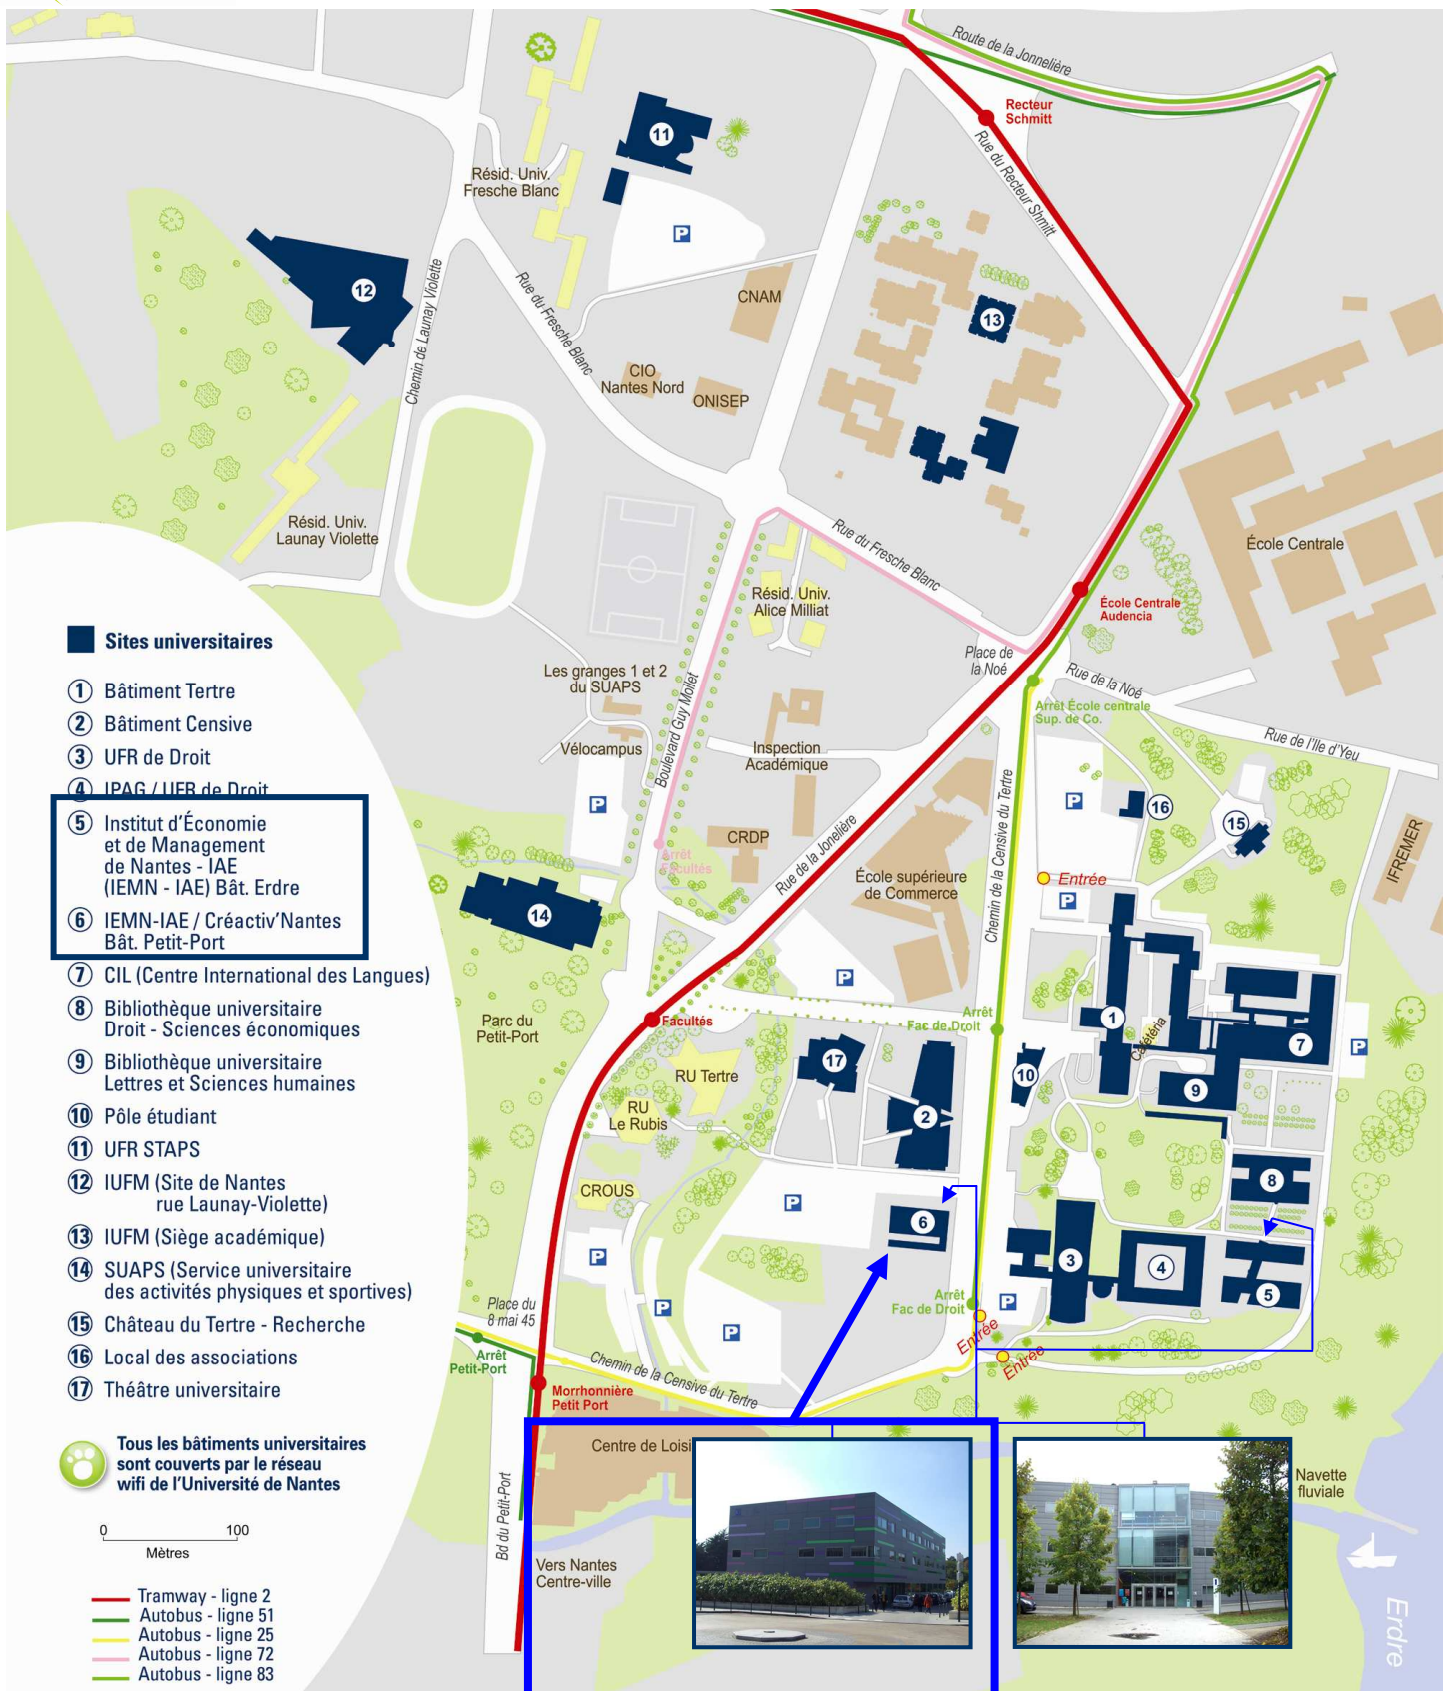

PLAN DU CAMPUS TERTRE-CENSIVE

Situation géographique des deux bâtiments de
l'Institut d'Économie et de Management de Nantes-IAE

**Tramway ligne 2
arrêt Facultés**

Petit Port : bâtiment 6
 Chemin de la Censive du Tertre
 BP 62232
 44322 NANTES CEDEX 3
 Tél. +33 (0)2 40 14 12 20

Erdre : bâtiment 5
 Chemin de la Censive du Tertre
 BP 52231
 44322 NANTES CEDEX 3
 Tél. +33 (0)2 40 14 17 17