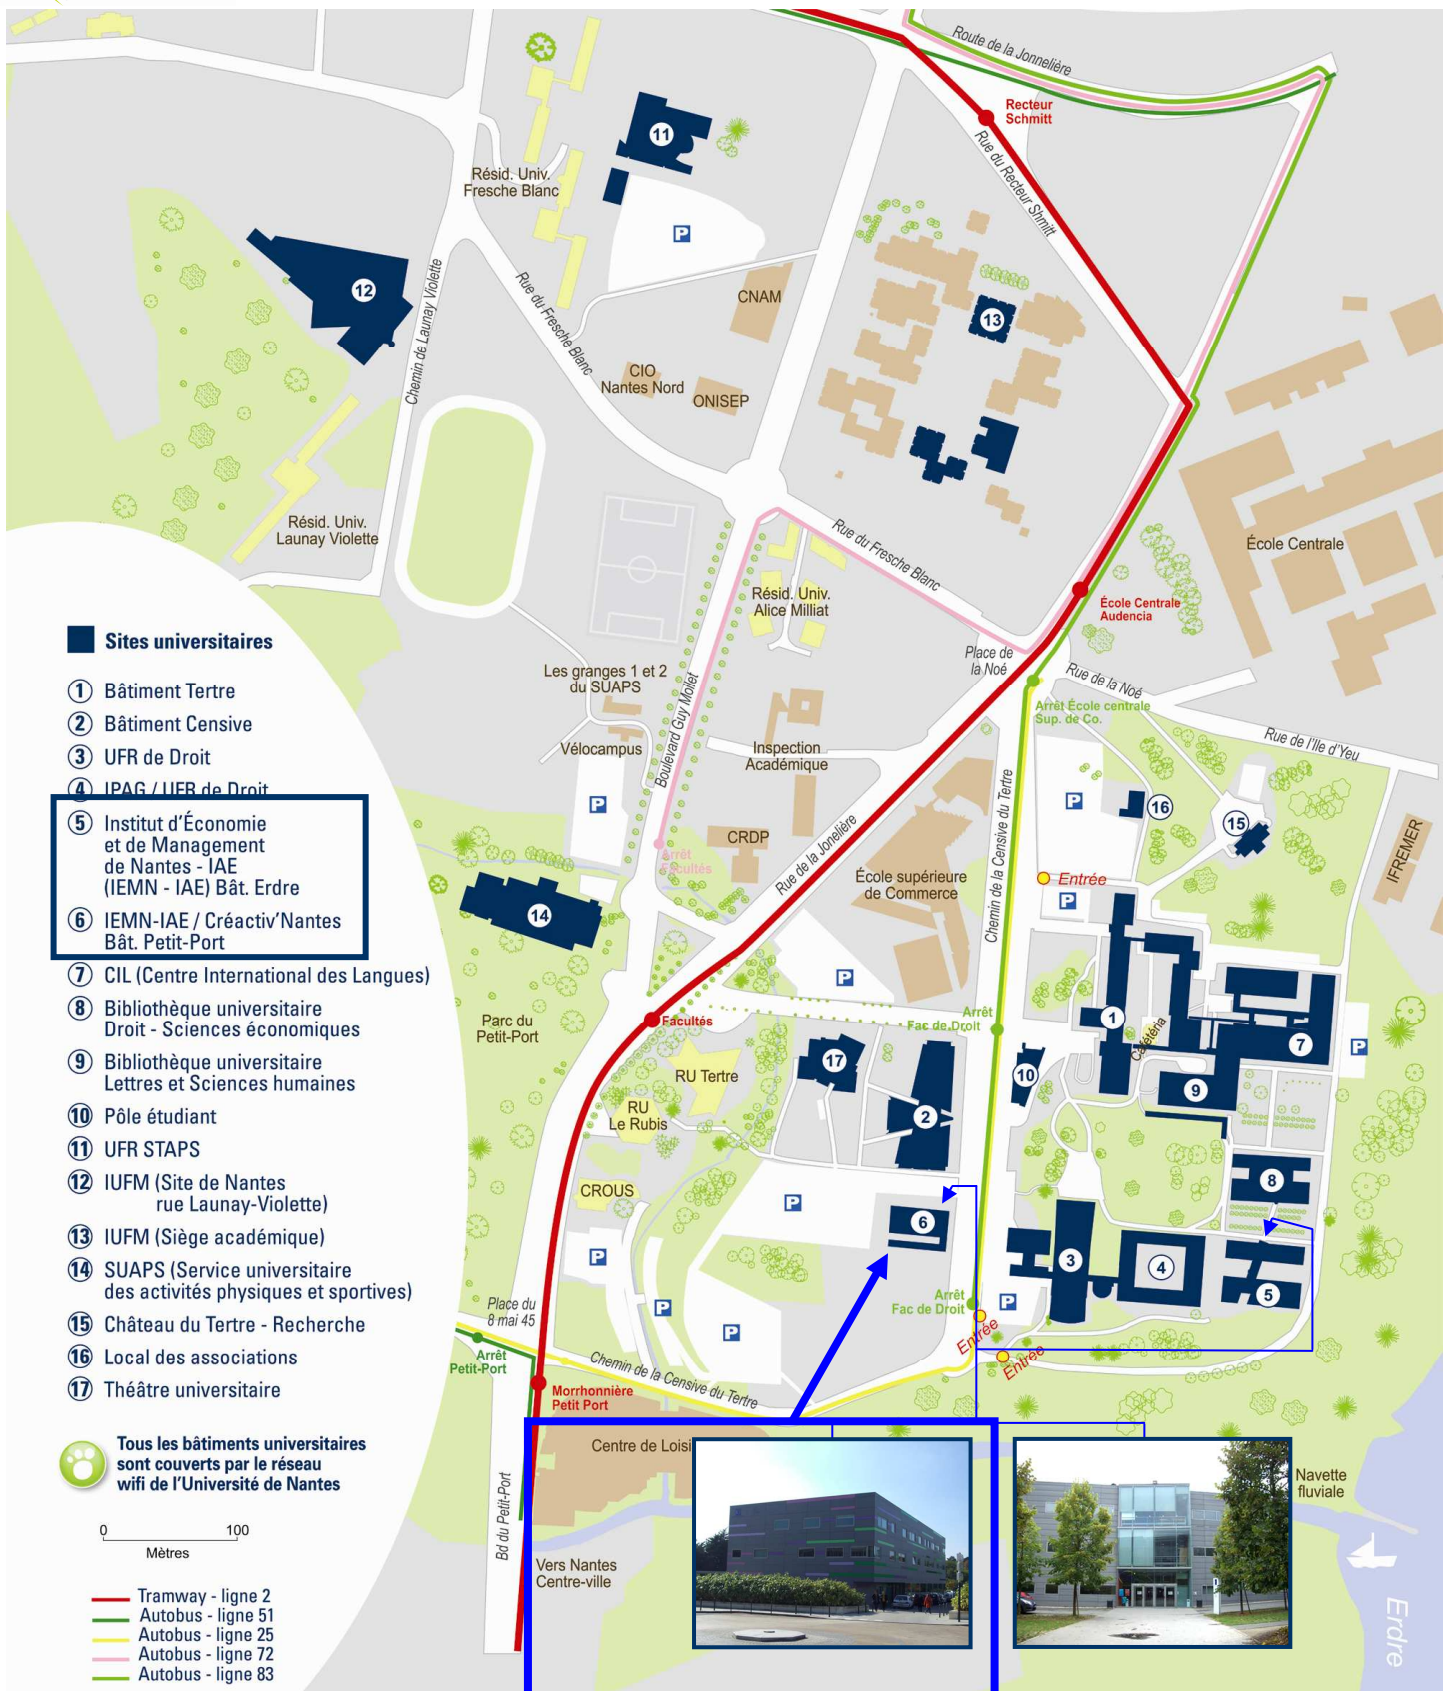

PLAN DU CAMPUS TERTRE-CENSIVE

Situation géographique des deux bâtiments de l'Institut d'Économie et de Management de Nantes-IAE

**Tramway ligne 2
arrêt Facultés**

Petit Port : bâtiment 6
 Chemin de la Censive du Tertre
 BP 62232
 44322 NANTES CEDEX 3
 Tél. +33 (0)2 40 14 12 20

Erdre : bâtiment 5
 Chemin de la Censive du Tertre
 BP 52231
 44322 NANTES CEDEX 3
 Tél. +33 (0)2 40 14 17 17